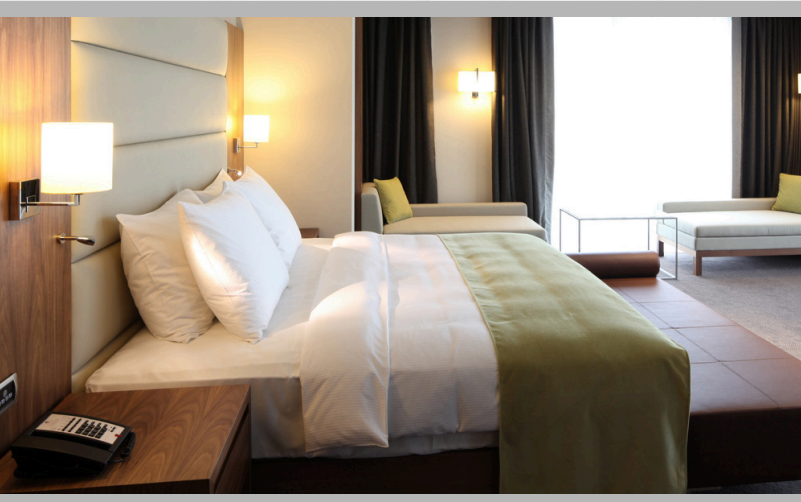

Nevresim Grubu

40/1 Penye iplikten dokunmuştur, %2 çekme payı eklenerek konfeksiyon dikişi yapılmıştır.

Ürün Ebatları; 160x230 cm
200x230 cm